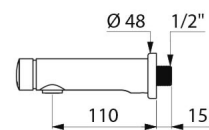

TEMPOSOFT 2 zelfsluitende kraan

Ref. 741500

Soepele bediening

BESCHRIJVING

TEMPOSOFT 2 zelfsluitende kraan - Ref. 741500

Zelfsluitende kraan voor wastafel muurmodel:
 Soepele bediening.
 Zelfsluiting na ~7 seconden.
 Debiet ingesteld op 3 l/min bij 3 bar, aanpasbaar tussen 3 en 6 l/min.
 Vandaalbestendige kalkwerende straalbreker.
 Lichaam in messing verchroomd M1/2" L.110 mm.
 Geleverd met een blauwe en rode aanduiding.
 Geschikt voor personen met beperkte mobiliteit.
 30 jaar garantie.

VOORDELEN

-  85 % waterbesparing
-  Strak design
-  Soepele bediening

TECHNISCHE EIGENSCHAPPEN

TEMPOSOFT 2 zelfsluitende kraan - Ref. 741500

| | |
|-----------------------|--------------|
| Aansluiting | M1/2" |
| Technologie | Zelfsluitend |
| Lengte van de uitloop | 110 mm |
| Debiet | 3 l/min |