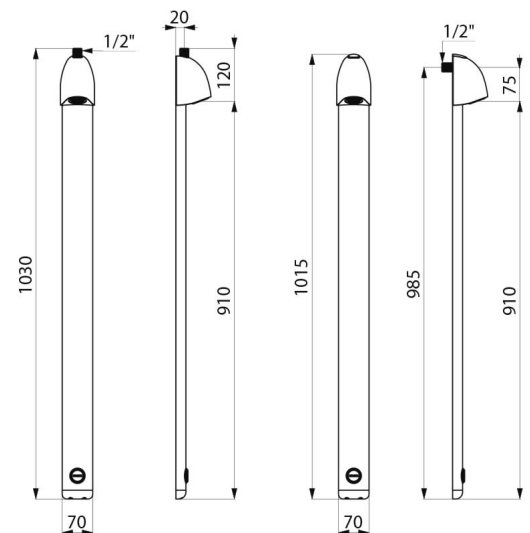

### BESCHRIJVING

**SPORTING 2 douchepaneel - Ref. 714700**

Zelfsluitend douchepaneel:  
 Paneel in geanodiseerd aluminium en gesatineerd chroom.  
 Draaibare koppeling voor boven- of achteraansluiting.  
 Extra platte structuur met verborgen bevestigingen.  
 Soepele bediening.  
 Automatische mechanische leegloop bij elk gebruik.  
 Zelfsluiting na ~30 seconden.  
 Debiet 6 l/min bij 3 bar, comfortabele regenstraal.  
 Vandaalbestendige vaste douchekop met automatische debietregeling.  
 Filter en terugslagklep toegankelijk.  
 Geïntegreerde stopkraan.  
 Aansluiting M1/2" voor voeding met gemengd water.  
 Geschikt voor personen met beperkte mobiliteit.  
 30 jaar garantie.

### VOORDELEN

-  2 mogelijke aansluitingen, geïntegreerde stopkraan
-  80 % waterbesparing
-  Soepele bediening
-  Strak design

### TECHNISCHE EIGENSCHAPPEN

**SPORTING 2 douchepaneel - Ref. 714700**

Aansluiting	M1/2"
Technologie	Zelfsluitend
Hoogte	1.030 mm
Diepte	21 mm
Breedte	70 mm
Debiet	6 l/min
Afwerking	Aluminium

Standaarden