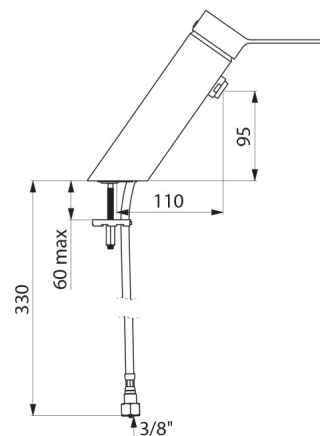

SECURITHERM EP BIOSAFE wastafelmengkraan met drukcompensatie - Ref. 2621EP

| | |
|-----------------------|--|
| Aansluiting | F3/8" |
| Technologie | SECURITHERM EP BIOSAFE mechanische mengkraan |
| Hoogte | 180 mm |
| Lengte | 220 mm |
| Hoogte van de uitloop | 95 mm |
| Lengte van de uitloop | 110 mm |
| Debiet | 4 l/min bij 3 bar |
| Temperatuurbegrenzing | JA |