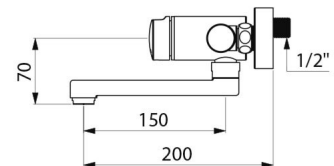

TEMPOMIX 3 zelfsluitende mengkraan

Ref. 794350

Soepele bediening

BESCHRIJVING

TEMPOMIX 3 zelfsluitende mengkraan - Ref. 794350

Zelfsluitende ééngreepsmengkraan voor wastafel, wandmodel:
 Soepele bediening.
 Temperatuurregeling en bediening op de drukknop.
 Zelfsluiting na ~7 seconden.
 Debiet ingesteld op 3 l/min bij 3 bar, aanpasbaar tussen 1,4 en 6 l/min.
 Kalkwerende straalbreker.
 Lichaam in verchroomd metaal M1/2".
 Draaibare uitloop L.150 mm.
 Filters en terugslagkleppen.
 Regelbare temperatuurbegrenzing.
 S-koppelingen M1/2" voor hartafstand tussen 130 en 170 mm.
 Geschikt voor personen met beperkte mobiliteit.
 30 jaar garantie.

VOORDELEN

-  85 % waterbesparing
-  Soepele bediening
-  Strak design

TECHNISCHE EIGENSCHAPPEN

TEMPOMIX 3 zelfsluitende mengkraan - Ref. 794350

Aansluiting	M1/2"
Technologie	Zelfsluitend
Lengte	200 mm
Breedte	150 mm
Lengte van de uitloop	150 mm
Debiet	3 l/min