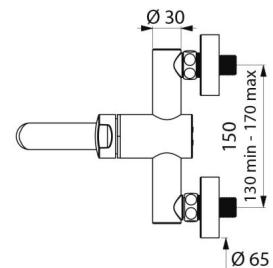

TEMPOMIX 3 zelfsluitende mengkraan

Ref. 794350

Soepele bediening

BESCHRIJVING

TEMPOMIX 3 zelfsluitende mengkraan - Ref. 794350

Zelfsluitende ééngreepsmengkraan voor wastafel, wandmodel:
 Soepele bediening.
 Temperatuurregeling en bediening op de drukknop.
 Zelfsluiting na ~7 seconden.
 Debiet ingesteld op 3 l/min bij 3 bar, aanpasbaar tussen 1,4 en 6 l/min.
 Kalkwerende straalbreker.
 Lichaam in verchroomd metaal M1/2".
 Draaibare uitloop L.150 mm.
 Filters en terugslagkleppen.
 Regelbare temperatuurbegrenzing.
 S-koppelingen M1/2" voor hartafstand tussen 130 en 170 mm.
 Geschikt voor personen met beperkte mobiliteit.
 30 jaar garantie.

VOORDELEN

-  85 % waterbesparing
-  Soepele bediening
-  Strak design

TECHNISCHE EIGENSCHAPPEN

TEMPOMIX 3 zelfsluitende mengkraan - Ref. 794350

Aansluiting	M1/2"
Technologie	Zelfsluitend
Lengte	200 mm
Breedte	150 mm
Lengte van de uitloop	150 mm
Debiet	3 l/min