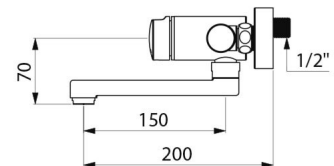

## BESCHRIJVING

TEMPOMIX 3 zelfsluitende mengkraan - Ref. 794350

Zelfsluitende ééngreepsmengkraan voor wastafel, wandmodel:  
 Soepele bediening.  
 Temperatuurregeling en bediening op de drukknop.  
 Zelfsluiting na ~7 seconden.  
 Debiet ingesteld op 3 l/min bij 3 bar, aanpasbaar tussen 1,4 en 6 l/min.  
 Kalkwerende straalbreker.  
 Lichaam in verchromd metaal M1/2".  
 Draaibare uitloop L.150 mm.  
 Filters en terugslagkleppen.  
 Regelbare temperatuurbegrenzing.  
 S-koppelingen M1/2" voor hartafstand tussen 130 en 170 mm.  
 Geschikt voor personen met beperkte mobiliteit.  
 30 jaar garantie.

## TECHNISCHE EIGENSCHAPPEN

TEMPOMIX 3 zelfsluitende mengkraan - Ref. 794350

Aansluiting	M1/2"
Technologie	Zelfsluitend
Lengte	200 mm
Breedte	150 mm
Lengte van de uitloop	150 mm
Debiet	3 l/min

Standaarden