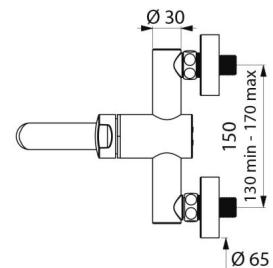

## BESCHRIJVING

TEMPOMIX 3 zelfsluitende mengkraan - Ref. 794350

Zelfsluitende ééngreepsmengkraan voor wastafel, wandmodel:  
 Soepele bediening.  
 Temperatuurregeling en bediening op de drukknop.  
 Zelfsluiting na ~7 seconden.  
 Debiet ingesteld op 3 l/min bij 3 bar, aanpasbaar tussen 1,4 en 6 l/min.  
 Kalkwerende straalbreker.  
 Lichaam in verchromd metaal M1/2".  
 Draaibare uitloop L.150 mm.  
 Filters en terugslagkleppen.  
 Regelbare temperatuurbegrenzing.  
 S-koppelingen M1/2" voor hartafstand tussen 130 en 170 mm.  
 Geschikt voor personen met beperkte mobiliteit.  
 30 jaar garantie.

## TECHNISCHE EIGENSCHAPPEN

TEMPOMIX 3 zelfsluitende mengkraan - Ref. 794350

Aansluiting	M1/2"
Technologie	Zelfsluitend
Lengte	200 mm
Breedte	150 mm
Lengte van de uitloop	150 mm
Debiet	3 l/min

Standaarden