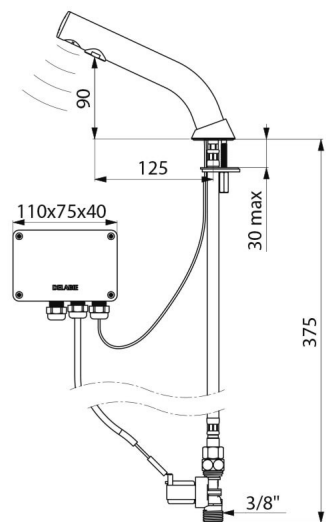

BLACK BINOPTIC

elektronische kraan

Ref. 378035

Op netspanning, H.90 mm

BESCHRIJVING

BLACK BINOPTIC elektronische kraan - Ref. 378035

Elektronische wastafelkraan in mat zwart op blad:
 Individuele elektronische sturing IP65.
 Stroomtoevoer op netspanning met transfo 230/12 V.
 Debiet ingesteld op 3 l/min à 3 bar, aanpasbaar tussen 1,4 en 6 l/min.
 Kalkwerende straalbreker.
 Configureerbare periodieke spoeling
 (ingesteld op ~60 seconden elke 24h na laatste gebruik).
 Aanwezigheidsdetectie met actieve infrarood technologie,
 geoptimaliseerd aan het uiteinde van de uitloop.
 Lichaam in messing verchroomd.
 Uitvoering in mat zwart chroom.
 PEX flexibel met filter en elektroventiel M3/8".
 Verstevigde bevestiging met 2 rvs staafjes.
 Anti-blokkeerveiligheid in stromende toestand.
 Uitloop met gladde binnenkant en beperkte inhoud
 (beperkt bacteriegroei).
 Geschikt voor personen met beperkte mobiliteit.
 30 jaar garantie.

VOORDELEN

-  90 % waterbesparing
-  Hygiëne: geen enkel manueel contact
-  Antibacteriële periodieke spoeling
-  Diagnose per LED

TECHNISCHE EIGENSCHAPPEN

BLACK BINOPTIC elektronische kraan - Ref. 378035

Stroomtoevoer	Netspanning 230/12 V
Aansluiting	M3/8"
Technologie	Elektronisch
Hoogte van de uitloop	90 mm
Lengte van de uitloop	125 mm
Debiet	3 l/min
Afwerking	Mat zwart chroom

Standaarden

ACS

Waarborg

Herstelgarantie