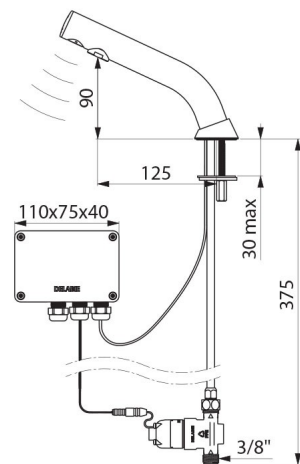

### BLACK BINOPTIC elektronische kraan - Ref. 478035

Elektronische wastafelkraan in mat zwart op blad:  
 Individuele elektronische sturing IP65.  
 Stroomtoevoer via 123 Lithium 6 V batterijen.  
 Debiet ingesteld op 3 l/min à 3 bar, aanpasbaar tussen 1,4 en 6 l/min.  
 Kalkwerende straalbreker.  
 Configureerbare periodieke spoeling  
 (ingesteld op ~60 seconden elke 24 uur na laatste gebruik).  
 Aanwezigheidsdetectie met actieve infrarood technologie,  
 geoptimaliseerd aan het uiteinde van de uitloop.  
 Lichaam in verchroomd messing.  
 Uitvoering in mat zwart chroom.  
 PEX flexibel met filter en elektroventiel M3/8".  
 Verstevigde bevestiging met 2 rvs staafjes.  
 Anti-blokkeerveiligheid in stromende toestand.  
 Uitloop met gladde binnenkant en beperkte inhoud (beperkt bacteriegroei).  
 Geschikt voor personen met beperkte mobiliteit.  
 30 jaar garantie.

### BLACK BINOPTIC elektronische kraan - Ref. 478035

Stroomtoevoer	6 V batterijen
Aansluiting	M3/8"
Technologie	Elektronisch
Hoogte van de uitloop	90 mm
Lengte van de uitloop	125 mm
Debiet	3 l/min
Afwerking	Mat zwart chroom