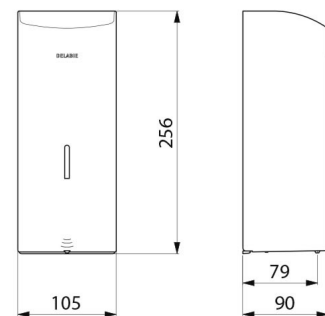

## BESCHRIJVING

**Elektronische verdeler voor vloeibare zeep, muurmodel 1 liter - Ref. 512066BK**

Elektronische verdeler voor vloeibare zeep, muurmodel. Verdeler voor vloeibare zeep of hydroalcoholische gel. Vandalbestendig model met verzonken slot en standaard DELABIE sleutel. Geen manueel contact nodig: automatische detectie van de handen d.m.v. infrarood oog (detectieafstand is regelbaar). Afdekplaat in bacteriostatisch rvs 304. Uit één stuk gevormde afdekplaat, voor een gemakkelijk onderhoud en een betere hygiëne. Besparende doseerpomp: dosis van 0,8 ml (regelbaar tot 7 doses per detectie). Werking mogelijk in anti-verstopping modus. Automatische zeepverdeler: stroomtoevoer via 6 meegeleverde batterijen AA - 1,5 V (DC9V) geïntegreerd in het lichaam van de zeepverdeler. Verklikerlichtje geeft zwakke batterij aan. Reservoir met brede opening: gemakkelijk te vullen d.m.v. grote bidons. Venster voor niveaucontrole. Uitvoering in mat zwart rvs 304. Dikte rvs: 1 mm. Inhoud: 1 liter. Afmetingen: 90 x 105 x 256 mm. Voor vloeibare plantaardige zeep met maximale viscositeit: 3 000 mPa.s soit 3 000 cP. Compatibel met hydro-alcoholische gel. CE markering. Automatische zeepdispenser met 30 jaar garantie.

## TECHNISCHE EIGENSCHAPPEN

**Elektronische verdeler voor vloeibare zeep, muurmodel 1 liter - Ref. 512066BK**

Stroomtoevoer	6 AA batterijen
Technologie	Infrarood detectie
Hoogte	256 mm
Diepte	90 mm
Breedte	105 mm
Volume	Reservoir 1 liter
Dikte	1 mm
Afwerking	Mat zwart rvs 304