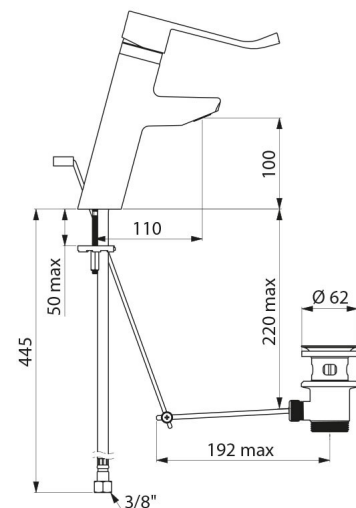

SECURITHERM EP BIOSAFE wastafelmengkraan met drukcompensatie

Ref. 2920LEP

Mechanische ééngatsmengkraan H.100 L.110

BESCHRIJVING

SECURITHERM EP BIOSAFE wastafelmengkraan met drukcompensatie - Ref. 2920LEP

Mechanische wastafelmengkraan met drukcompensatie op blad.
Ééngats ééngreepsengkraan met uitloop H.100 L.110, uitgerust met een hygiënische BIOSAFE uitgang.
Uitloop geschikt voor het plaatsen van een BIOFIL eindfilter.
Keramisch binnenwerk Ø 35 met drukcompensatie en met vooraf ingestelde temperatuurbegrenzing.
Anti-verbrandingsveiligheid: beperkt debiet WW bij onderbreking KW.
Constante temperatuur, ongeacht druk- en debietschommelingen in het net.
Uitloop met gladde binnenkant en beperkte hoeveelheid water.
De snelheid van het water in deze smalle buisjes beperkt bacterievorming.
Een thermische spoeling is eenvoudig uit te voeren zonder demonteren van de greep of afsluiten van de koud watertoevoer. Lichaam met zeer beperkte hoeveelheid stilstaand water (beperkt bacterievorming).
Debiet beperkt op 5 l/min.
Bediening met hygiënische hendel L.150.
Ergonomische trekplug en afvoer 1"1/4 in messing.
Geleverd met draaiende PEX flexibels F3/8" met filters en terugslagkleppen.
Verstevigde bevestiging met 2 rvs staafjes.
Wastafelmengkraan uitermate geschikt voor zorginstellingen, ziekenhuizen en klinieken.
Geschikt voor mensen met beperkte mobiliteit.
SECURITHERM mechanische mengkraan met drukcompensatie uitermate geschikt voor zorginstellingen, ziekenhuizen en klinieken.
Ééngatsmengkraan geschikt voor mensen met beperkte mobiliteit.
Mengkraan met 30 jaar garantie.

TECHNISCHE EIGENSCHAPPEN

SECURITHERM EP BIOSAFE wastafelmengkraan met drukcompensatie - Ref. 2920LEP