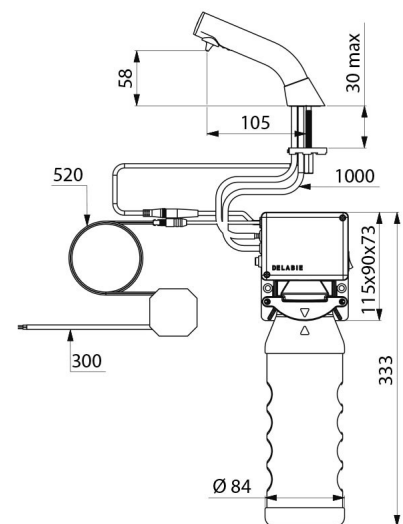

## BESCHRIJVING

**BINOPTIC elektronische zeepverdeler op blad - Ref. 512021BK**

Elektronische zeepverdeler, bladmodel.  
Verdeler voor vloeibare zeep, schuimende handzeep of hydro-alcoholische gel.  
Geen manueel contact nodig: automatische detectie van de handen d.m.v. infrarood oog.  
Uitloop in mat zwart RVS 304.  
Besparende doseerpomp.  
Individuele elektronische sturing en afneembaar reservoir voor bevestiging onder de wastafel.  
Automatische zeepverdeler met stroomtoevoer via netspanning met transfo 230/6 V.  
Voor vloeibare plantaardige zeep met maximale viscositeit: 3.000 mPa.s of speciale schuimende handzeep.  
Compatibel met hydro-alcoholische gel.  
Totale lengte van de uitloop: 105 mm.  
Geleverd met een reservoir van 1 liter.  
Elektronische zeepverdeler op blad met 30 jaar garantie.  
CE.

## TECHNISCHE EIGENSCHAPPEN

**BINOPTIC elektronische zeepverdeler op blad - Ref. 512021BK**

Stroomtoevoer	Netspanning 230/6 V
Technologie	Infrarood detectie
Hoogte van de uitloop	58 mm
Lengte van de uitloop	105 mm
Volume	Reservoir 1 liter
Afwerking	Mat zwart RVS 304