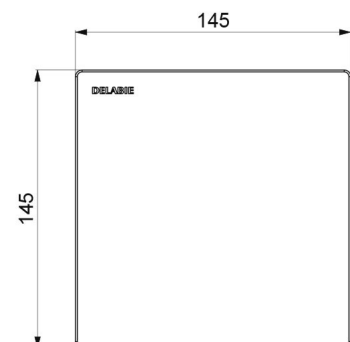

TEMPOMATIC 4 bedieningsplaat voor urinoir

Ref. 430030

Elektronische kraan op netspanning, inbouw - Voor urinoirs

BESCHRIJVING

TEMPOMATIC 4 bedieningsplaat voor urinoir - Ref. 430030

TEMPOMATIC 4 elektronische kraan F1/2", set 2/2:
Stroomtoevoer via netspanning 230/6 V.
Elektroventiel voor het openen en sluiten van water.
Bedieningsplaat in zwart gehard glas 145 x 145 mm met geïntegreerde elektronica.
Schokbestendige aanwezigheidsdetectie met infrarood technologie.
Activatie na 10 seconden aanwezigheid.
3 programma's (spoelvolume regelbaar afhankelijk van het type urinoir).
Massamodus (exclusiviteit DELABIE):
- korte spoeling na elke gebruiker,
- volledige spoeling aan het einde van een piekperiode.
Hygiënische periodieke spoeling elke 24 h (aanpasbaar naar 12 h of OFF) na het laatste gebruik: voorkomt leegstand van de hevel.
Debiet ingesteld op 0,15 l/min bij 3 bar, aanpasbaar.
TEMPOMATIC 4 kraan F1/2" bestand tegen regenwater.
Installatie in waterdichte inbouwdoos met kraag met dichtingsring, transformator, filter en stopkraan.
Geschikt voor personen met beperkte mobiliteit.
30 jaar garantie
Te bestellen met het voorwandsysteem referentie 543000 voor de urinoirs Ø35, 543000D voor de urinoirs met flexibel 1/2" of met inbouwdoos 430SBOX.

Stroomtoevoer	Netspanning 230/6 V
Technologie	Elektronisch
Lengte	145 mm
Breedte	145 mm
Afwerking	Plaat in zwart gehard glas en schokbestendig glaskeramiek

Standaarden	   
	 
Waarborg	