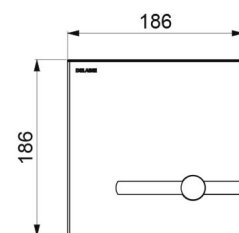

Stroomtoevoer	6 V batterijen
Aansluiting	F3/4"
Technologie	Elektronisch en zelfsluitend
Lengte	186 mm
Breedte	186 mm
Afwerking	Mat gepolijst rvs

Standaarden

Waarborg