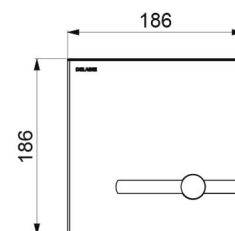

Directe spoeling: geen stilstaand water

Gevraagde of automatische spoeling

Stroomtoevoer op netspanning 230/6 V

TECHNISCHE EIGENSCHAPPEN

TEMPOMATIC bedieningsplaat voor WC - Ref. 464000

Stroomtoevoer	Netspanning 230/6 V
Aansluiting	F3/4"
Technologie	Elektronisch en zelfsluitend
Lengte	186 mm
Breedte	186 mm
Afwerking	Mat rvs