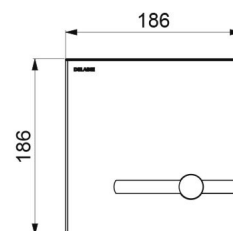

Stroomtoevoer	Netspanning 230/6 V
Aansluiting	F3/4"
Technologie	Elektronisch en zelfsluitend
Lengte	186 mm
Breedte	186 mm
Afwerking	Mat rvs

Standaarden

Waarborg