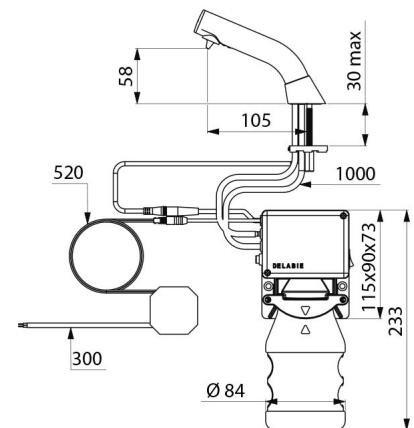

BINOPTIC elektronische zeepverdeler op blad

Ref. 512521BK

Verdeler vloeibare zeep, schuimende handzeep of hydro-alcoholische gel

BESCHRIJVING

BINOPTIC elektronische zeepverdeler op blad - Ref. 512521BK

Elektronische zeepverdeler op blad.
Verdeler voor vloeibare zeep, schuimende handzeep of hydro-alcoholische gel.
Geen manueel contact nodig: automatische detectie van de handen d.m.v. infrarood oog.
Uitloop in zwart RVS 304.
Besparende doseerpomp.
Individuele elektronische sturing en afneembaar reservoir voor bevestiging onder de wastafel.
Elektronische zeepverdeler met stroomtoevoer op netspanning met transfo 230/6 V.
Voor vloeibare plantaardige zeep met maximale viscositeit: 3.000 mPa.s of speciale schuimende handzeep.
Compatibel met hydro-alcoholische gel.
Lengte van de uitloop: 105 mm.
Geleverd met een reservoir van 0,5 liter.
30 jaar garantie.
CE.

VOORDELEN

-  Totale hygiëne: contactloze bediening
-  Comfort: elektronische zeepverdeler
-  Besparende doseerpomp
-  Vloeibare zeep, schuim of hydro-alcoholische gel

TECHNISCHE EIGENSCHAPPEN

BINOPTIC elektronische zeepverdeler op blad - Ref. 512521BK

Stroomtoevoer	Netspanning 230/6 V
Technologie	Infrarood detectie
Hoogte van de uitloop	58 mm
Lengte van de uitloop	105 mm
Volume	Reservoir 0,5 liter
Afwerking	RVS 304 mat zwart

Standaarden 

Waarborg 

Herstelgarantie 