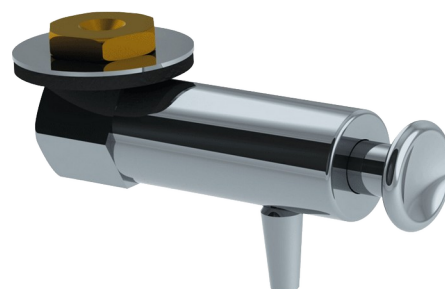

Pomp voor zeepverdeler

Ref. 6580SRV

Voor zeepverdelers 658X

BESCHRIJVING

Pomp voor zeepverdeler - Ref. 6580SRV

Pomp voor zeepverdeler met referenties 658X.
Antiverspilling, antidrup en waterdichte doseerpomp.
Afmetingen: 95 mm.

VOORDELEN

Gemakkelijke plaatsing

Antiverspilling doseerpomp

TECHNISCHE EIGENSCHAPPEN

Pomp voor zeepverdeler - Ref. 6580SRV

| | |
|--------|-------|
| Lengte | 95 mm |
|--------|-------|

| | |
|----------|------|
| Diameter | Ø 23 |
|----------|------|