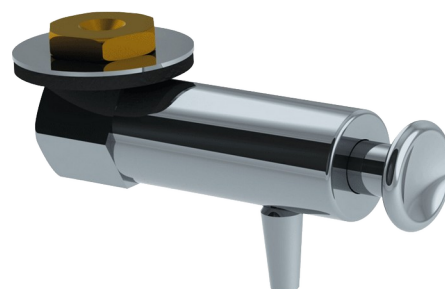

## Pomp voor zeepverdeler

Ref. 6580SRV

Voor zeepverdelers 658X

### BESCHRIJVING

Pomp voor zeepverdeler - Ref. 6580SRV

Pomp voor zeepverdeler met referenties 658X.  
Antiverspilling, antidrup en waterdichte doseerpomp.  
Afmetingen: 95 mm.

### VOORDELEN

Gemakkelijke plaatsing

Antiverspilling doseerpomp

### TECHNISCHE EIGENSCHAPPEN

Pomp voor zeepverdeler - Ref. 6580SRV

Lengte 95 mm

Diameter Ø 23