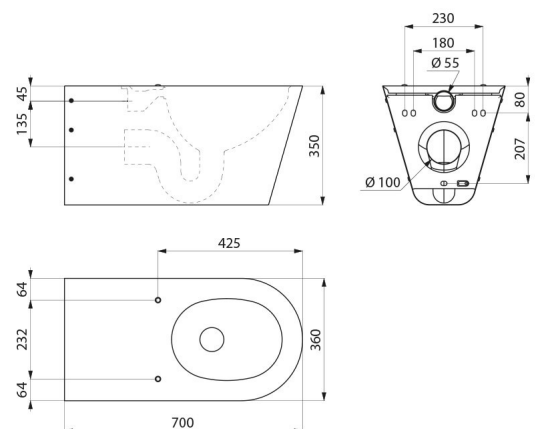

Met spoelrand.

Horizontale toevoer Ø 55 mm.

Horizontale afvoer Ø 100 mm.

Waterbesparing: efficiënte werking met 4 liter water of meer.

Toilet met gesloten onderkant.

Voorzien van boorgaten voor het plaatsen van een toiletzitting.

CE markeing. Conform de norm EN 997 voor een spoeling van 4 liter.

Gewicht: 14,5 kg.

30 jaar garantie.

VOORDELEN

Teflon®: weerstaat intensief gebruik

Design toilet: tijdloos zwart

Teflon®: gemakkelijk te reinigen

TECHNISCHE EIGENSCHAPPEN

700 S hangtoilet voor mindervaliden - Ref. 110710BK

Hoogte	350 mm
Lengte	700 mm
Breedte	360 mm
Dikte	1,5 mm
Afwerking	RVS 304 mat zwart

Standaarden

Waarborg