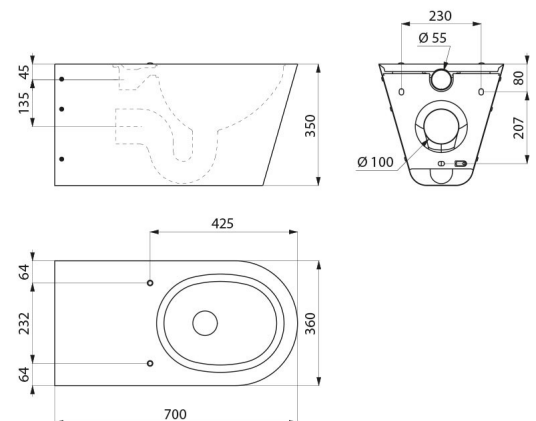

## BESCHRIJVING

700 S hangtoilet voor mindervaliden - Ref. 110710BK

Hangtoilet.  
 Verlengd model 700 mm voor een beter comfort voor personen met beperkte mobiliteit.  
 Kan geplaatst worden op elk standaard voorwandsysteem, beschikbaar in de markt.  
 Elegant en strak design.  
 Bacteriostatisch RVS 304. Dikte rvs: 1,5 mm.  
 Afwerking in mat zwart Teflon®.  
 Geperste kom, zonder lasnaden, voor een eenvoudig onderhoud en een betere hygiëne.  
 Met spoelrand.  
 Horizontale toevoer Ø 55 mm.  
 Horizontale afvoer Ø 100 mm.  
 Waterbesparing: efficiënte werking met 4 liter water of meer.  
 Toilet met gesloten onderkant.  
 Voorzien van boorgaten voor het plaatsen van een toiletzitting.  
 Afdekdopjes in mat zwart rvs worden meegeleverd voor gebruik zonder zitting.  
 Snel en eenvoudig te plaatsen: monteren via de voorkant dankzij de bevestigingsplaat in rvs.  
 Geleverd met bevestigingsplaat en 6 TORX anti-diefstal schroeven.  
 CE markeing. Conform de norm EN 997 voor een spoeling van 4 liter.  
 Gewicht: 14,5 kg.  
 30 jaar garantie.

## TECHNISCHE EIGENSCHAPPEN

700 S hangtoilet voor mindervaliden - Ref. 110710BK

Hoogte	350 mm
Lengte	700 mm
Breedte	360 mm
Dikte	1,5 mm
Afwerking	RVS 304 mat zwart

Standaarden

Waarborg