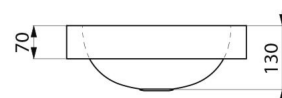

### BESCHRIJVING

QUADRA opbouw wastafel - Ref. 120650BK

Wastafel te plaatsen op blad, half-inbouw, 380 x 380 mm.  
 Geschikt voor het plaatsen van een verhoogd model of muurmodel kraan/mengkraan.  
 Binnendiameter van de wastafel: 310 mm.  
 Uitsnijding in het werkblad : 310 mm.  
 Bacteriostatisch RVS 304.  
 Dikte rvs: 1,2 mm.  
 Afwerking in mat zwart Teflon®.  
 Naadloos uit een stuk geperst, zonder lassen.  
 Afgeronde vorm.  
 Geleverd zonder afvoerplug. Het is mogelijk om een zwarte (6110BK) of een verchroomde afvoerplug (6110) toe te voegen.  
 Zonder overloop.  
 CE markering. Conform de norm EN 14688.  
 Gewicht: 3 kg.  
 30 jaar garantie.

### TECHNISCHE EIGENSCHAPPEN

QUADRA opbouw wastafel - Ref. 120650BK

Hoogte	130 mm
Lengte	380 mm
Breedte	380 mm
Dikte	1,2 mm
Afwerking	RVS 304 mat zwart

Standaarden

Waarborg