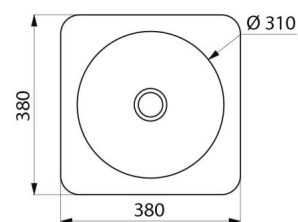

### BESCHRIJVING

QUADRA opbouw wastafel - Ref. 120650BK

Wastafel te plaatsen op blad, half-inbouw, 380 x 380 mm.  
 Geschikt voor het plaatsen van een verhoogd model of muurmodel kraan/mengkraan.  
 Binnendiameter van de wastafel: 310 mm.  
 Uitsnijding in het werkblad : 310 mm.  
 Bacteriostatisch RVS 304.  
 Dikte rvs: 1,2 mm.  
 Afwerking in mat zwart Teflon®.  
 Naadloos uit een stuk geperst, zonder lassen.  
 Afgeronde vorm.  
 Geleverd zonder afvoerplug. Het is mogelijk om een zwarte (6110BK) of een verchroomde afvoerplug (6110) toe te voegen.  
 Zonder overloop.  
 CE markering. Conform de norm EN 14688.  
 Gewicht: 3 kg.  
 30 jaar garantie.

### TECHNISCHE EIGENSCHAPPEN

QUADRA opbouw wastafel - Ref. 120650BK

Hoogte	130 mm
Lengte	380 mm
Breedte	380 mm
Dikte	1,2 mm
Afwerking	RVS 304 mat zwart

Standaarden

Waarborg