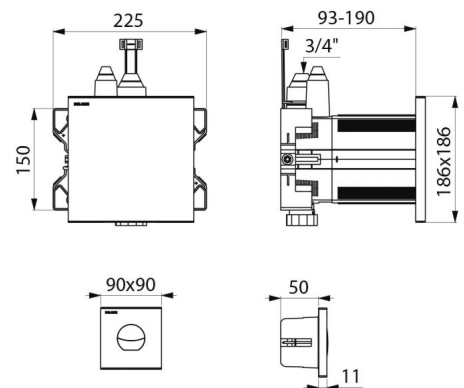

Zelfsluitende bedieningsplaat in mat rvs en verchromde drukknop 90 x 90 mm.

Mechanische bevestiging van de platen met verborgen bevestigingen.

Waterdichte inbouwdoos:

- Kraag met dichtingsring.
- Hydraulische aansluiting langs de buitenkant en onderhoud langs de voorkant.

- Geschikt voor muren van 10 tot 120 mm (rekening houdend met de minimum inbouwdiepte van 93 mm).

- Aansluitbaar op standaard toevoerleidingen of "pijp in pijp".

- Stopkraan en debietregeling geïntegreerd en toegankelijk langs de voorkant.

Dubbele bediening 3l/6l aanpasbaar naar 2l/4l.

Uitgang met dichting voor PVC buis Ø 26/32.

Geluidsniveau conform met NF EN 12541 klasse II.

Toevoerdiameter: minimum binnen Ø 20 mm

Basisdebiet: 1 l/sec bij 1 dynamische bar.

Spoelvolume 3l/6l aanpasbaar naar 2l/4l

TECHNISCHE EIGENSCHAPPEN

TEMPOFLUX 3 AB met zijwaartse dubbele bediening - Ref. 763300

Aansluiting	F3/4"
Technologie	Zelfsluitend
Lengte	186 mm
Breedte	186 mm
Afwerking	Mat gepolijst rvs