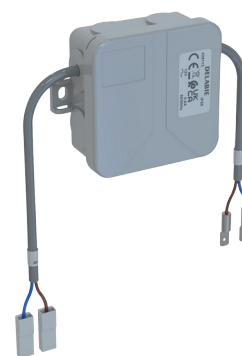

Elektronische sturing

Ref. 428112

Voor TEMPOMATIC urinoir met installatie in technische ruimte

BESCHRIJVING

Elektronische sturing - Ref. 428112

Elektronische sturing.
 Voor individuele urinoir.
 Voor TEMPOMATIC urinoirkranen met installatie in technische ruimte.
 Werking met stroomtoevoer van 12V.
 Transformator niet inbegrepen.
 Afmetingen: 105 x 105 x 60 mm.

VOORDELEN

Gemakkelijk onderhoud

TECHNISCHE EIGENSCHAPPEN

Elektronische sturing - Ref. 428112

Stroomtoevoer	12 V
Technologie	Elektronisch
Diepte	60 mm
Lengte	105 mm
Breedte	105 mm