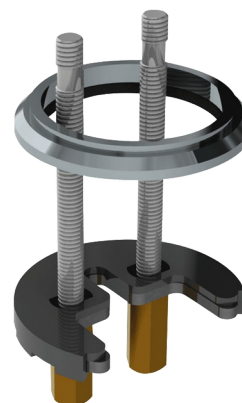

## Aanspanset

Ref. 96SEF

Voor sequentiële thermostatische wastafelmengkraan

### BESCHRIJVING

Aanspanset - Ref. 96SEF

Aanspanset voor sequentiële thermostatische wastafelmengkraan.  
Aanspanset voor assortimenten H9600 en H9605.  
Set met 2 draadstangen L.75 mm.

### TECHNISCHE EIGENSCHAPPEN

Aanspanset - Ref. 96SEF

Hoogte

75 mm