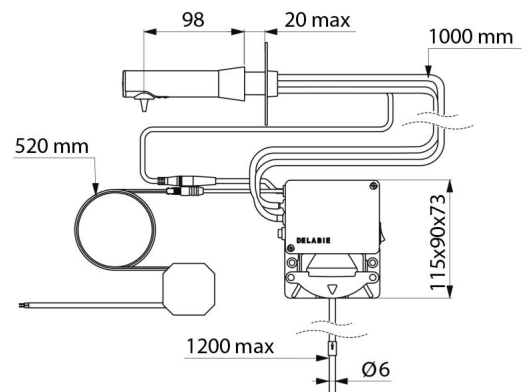

BINOPTIC elektronische zeepverdeler muurmodel

Ref. 512151S

Verdeler voor vloeibare zeep of schuim

BESCHRIJVING

BINOPTIC elektronische zeepverdeler muurmodel - Ref. 512151S

Elektronische zeepverdeler, muurmodel.
 Verdeler voor vloeibare zeep, schuimende handzeep.
 Geen manueel contact nodig: automatische detectie van de handen d.m.v. infrarood oog.
 Uitloop in mat RVS 304.
 Besparende doseerpomp.
 Individuele elektronische sturing en afneembaar reservoir voor bevestiging onder de wastafel.
 Elektronische zeepverdeler met stroomtoevoer via netspanning met transfo 230/6 V.
 Voor vloeibare plantaardige zeep met maximale viscositeit: 3.000 mPa.s (3 000 cP) of speciale schuimende handzeep.
 Totale lengte van de uitloop: 115 mm.
 Geleverd met een soepele aansluitslang 1,20 m voor reservoir op afstand (niet meegeleverd).
 Elektronische zeepdispenser met 30 jaar garantie.
 CE.

Stroomtoevoer	Netspanning 230/6 V
Technologie	Infrarood detectie
Hoogte	115 mm (elektronische sturing)
Lengte	115 mm
Lengte van de uitloop	98 mm
Afwerking	mat RVS 304

Standaarden  

Waarborg 

Herstelgarantie 