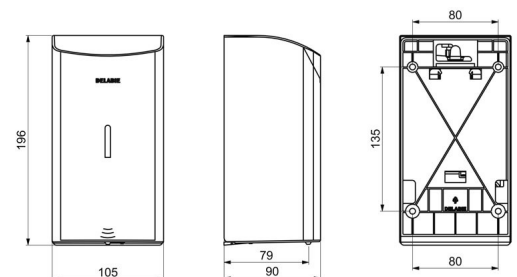

Elektronische zeepverdeler, muurmodel.
 Verdeler voor vloeibare zeep of hydroalcoholische gel.
 Vandalbestendig model met slot en standaard DELABIE sleutel.
 Geen manueel contact nodig: automatische detectie van de handen d.m.v. infrarood oog (detectieafstand is regelbaar).
 Afdekplaat in bacteriostatisch RVS 304.
 Uit één stuk gevormde afdekplaat, voor een gemakkelijk onderhoud en een betere hygiëne.
 Besparende doseerpomp: dosis van 0,8 ml (regelbaar tot 7 doses per detectie).
 Werking mogelijk in anti-verstopping modus.
 Automatische zeepverdeler: stroomtoevoer via 6 meegeleverde batterijen AA - 1,5 V (DC9V) geïntegreerd in het lichaam van de zeepverdeler.
 Verklikerlichtje geeft zwakke batterij aan.
 Reservoir met brede opening: gemakkelijk te vullen d.m.v. grote bidons.
 Venster voor niveaucontrole.
 Uitvoering in mat gepolijst RVS 304.
 Dikte rvs: 1 mm.
 Inhoud: 0,5 litre.
 Afmetingen: 90 x 105 x 196 mm.
 Voor vloeibare plantaardige zeep met maximale viscositeit: 3 000 mPa.s.
 Compatibel met hydro-alcoholische gel.
 CE markering.
 Automatische zeepdispenser met 30 jaar garantie.

Stroomtoevoer	6 AA batterijen
Technologie	Infrarood detectie
Hoogte	196 mm
Diepte	90 mm
Breedte	105 mm
Volume	Reservoir 0,5 liter
Dikte	1 mm
Afwerking	RVS 304 mat gepolijst

Standaarden

Waarborg

Herstelgarantie