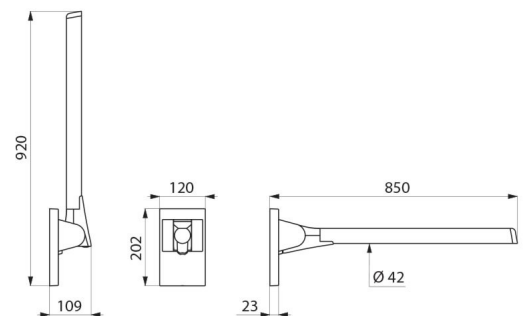

Be-Line® opklapbare greep mat zwart, L. 850 mm

Ref. 511964BK

Mat zwart geëpoxeerd aluminium

BESCHRIJVING

Be-Line® opklapbare greep mat zwart, L. 850 mm - Ref. 511964BK

Opklapbare Be-Line® muursteun voor mindervaliden. Handgreep kan in neergeklapte positie dienen als steun, als greep en als hulpmiddel bij het verplaatsen van een persoon. In verticale positie is zijwaartse toegang mogelijk. Afneembaar: eenvoudig demonteerbaar met antidiefstal bevestigingssysteem. Beperkt het aantal grepen in een instelling en biedt de mogelijkheid enkel een greep te plaatsen wanneer nodig. Voorbeeld: hotel of ziekenhuis dat tijdelijk een mindervalide persoon herbergt. Opklapbare greep met afgeremde op- en neerwaartse beweging, blijft in verticale stand staan. Aluminium buis. Rond profiel Ø 42 met ergonomische platte antiroterende bovenzijde voor een optimale grip. Mat zwart geëpoxeerde aluminium uitvoering, wat visueel contrast met bleke muren mogelijk maakt. Antibacteriële behandeling: optimale bescherming tegen bacteriegroei. Homogeen oppervlak vereenvoudigt onderhoud en hygiëne. Verborgene bevestigingen door RVS 304 plaat van 5 mm dik. Geleverd met rvs schroeven Ø 8 x 70 mm voor bevestiging in beton. Afmetingen: 850 x 210 x 120 mm. Getest op meer dan 200 kg. Maximale aanbevolen belasting: 135 kg. 30 jaar garantie op greep. CE markering.

VOORDELEN

Vernieuwend ontwerp voor iedereen in mat zwart

Gemakkelijk afneembaar

Comfort: ergonomisch platte antiroterende zijde

Getest op meer dan 200 kg

TECHNISCHE EIGENSCHAPPEN

Be-Line® opklapbare greep mat zwart, L. 850 mm - Ref. 511964BK

Hoogte	210 mm, opgeklapt 920 mm
Lengte	850 mm
Breedte	120
Diameter	Ø 42
Afwerking	Aluminium mat zwart geëpoxeerd

Standaarden

Waarborg