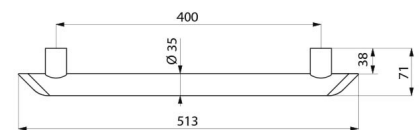

Rechte Be-Line[®] greep in mat zwart, 400 mm Ø 35

Ref. 511904BK

Mat zwart geëpoxeerd aluminium

BESCHRIJVING

Rechte Be-Line[®] greep in mat zwart, 400 mm Ø 35 - Ref. 511904BK

Rechte Be-Line[®] steungreep Ø 35, voor mindervaliden.
 Wandgreep kan gebruikt worden als steun en greep in toilet, douche of bad.
 Aluminium buis, dikte 3 mm. Voeten in massief aluminium.
 Rond profiel Ø 35 met ergonomische platte antiroterende voorzijde voor een optimale grip.
 Mat zwart aluminium geëpoxeerde uitvoering wat visueel contrast met de muur mogelijk maakt.
 Antibacteriële behandeling: optimale bescherming tegen bacteriegroei.
 Homogeen oppervlak vereenvoudigt onderhoud en hygiëne.
 Afstand tussen greep en muur 38 mm: minimale plaats inname in de ruimte en verhindert eveneens dat de voorarm vast komt te zitten tussen muur en greep.
 Verborgen bevestigingen.
 Geleverd met rvs schroeven Ø 8 x 70 mm voor bevestiging in beton.
 Asafstand 400 mm.
 Getest op meer dan 200 kg. Maximale toelaatbare belasting: 135 kg.
 30 jaar garantie op greep. CE markering.

VOORDELEN

-  Vernieuwend ontwerp voor iedereen in mat zwart
-  Comfort: ergonomisch platte antiroterende zijde
-  Getest op meer dan 200 kg
-  Afstand tot muur 38 mm: minimale plaats inname

TECHNISCHE EIGENSCHAPPEN

Rechte Be-Line[®] greep in mat zwart, 400 mm Ø 35 - Ref. 511904BK

Lengte	400 mm
Diameter	Ø 35
Afstand tot de muur	38 mm
Dikte	3 mm
Afwerking	Mat zwart aluminium geëpoxeerd

Standaarden	 
Waarborg	
Herstelgarantie	