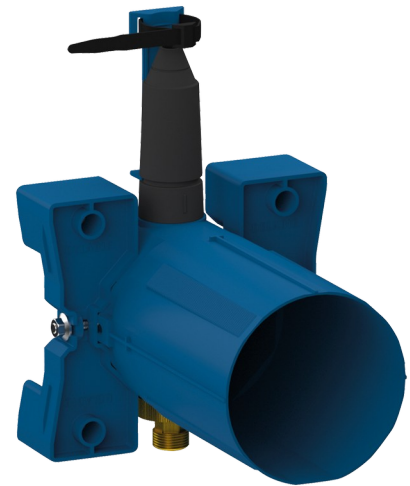

Inbouwdoos TEMPOSOFT 2 douche

Ref. 748BOX

Zelfsluitend, set 1/2

BESCHRIJVING

Inbouwdoos TEMPOSOFT 2 douche - Ref. 748BOX

Waterdichte inbouwdoos voor TEMPOSOFT 2 douche, set 1/2: Kraag met dichtingsring.
 Hydraulische aansluiting langs de buitenkant en onderhoud langs de voorkant.
 Moduleerbare installatie (rails, volle muur, paneel).
 Geschikt voor muren van 10 tot 120 mm (rekening houdend met de minimum inbouwdiepte van 93 mm).
 Stopkraan en debietregeling, filter, terugslagklep en en elektroventiel geïntegreerd en toegankelijk langs de voorkant.
 Levering in 2 sets: veilige spoeling van het waternet, zonder gevoelig onderdeel.
 30 jaar garantie.
 Te bestellen met de bedieningsplaat ref. 748218 of de doucheset ref. 748219.

TECHNISCHE EIGENSCHAPPEN

Inbouwdoos TEMPOSOFT 2 douche - Ref. 748BOX

Aansluiting	1/2"
Technologie	Zelfsluitend
Diepte	10 - 120 mm
Breedte	170 mm
Waarborg	

VOORDELEN

-  Installatie ingebouwd in de muur
-  Aanpasbare en moduleerbare waterdichte inbouwdoos
-  Mechanisme getest op meer dan 500.000 handelingen
-  100% waterdichte inbouwdoos