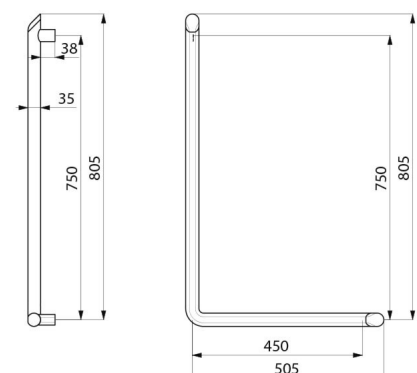

Doet dienst als L-vormige douchegreep in combinatie met een glijstuk voor handdouche en/of zeepschaal.

De verticale stang kan zowel links als rechts geplaatst worden.

Aluminium buis, dikte: 3 mm. Muurbevestiging in massief aluminium.

Verborgen bevestigingen.

Geleverd met rvs schroeven Ø 8 x 70 mm voor bevestiging in beton.

Afmetingen: 750 x 450 mm.

Getest op meer dan 200 kg. Maximale aanbevolen belasting: 135 kg.

30 jaar garantie op greep. CE markering.

## VOORDELEN

Vernieuwend ontwerp voor iedereen

Comfort: ergonomisch platte antiroterende zijde

Getest op meer dan 200 kg

Afstand tot muur 38 mm: Minimale plaats inname

## TECHNISCHE EIGENSCHAPPEN

L-vormige Be-Line® greep, zwart, H. 750 mm - Ref. 511970BK

Hoogte	750 mm
Lengte	450 mm
Diameter	Ø 35
Afstand tot de muur	38 mm
Dikte	3 mm
Afwerking	Mat zwart geëpoxeerd aluminium