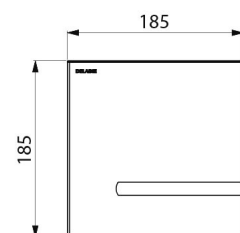

Stroomtoevoer	Netspanning 230/6 V
Aansluiting	F3/4"
Technologie	Elektronisch
Lengte	186 mm
Breedte	186 mm
Afwerking	Mat rvs

Waarborg