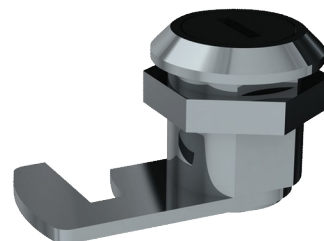

## Slot met sleutel

Ref. SER5102V

Voor spiegelkast

### BESCHRIJVING

Slot met sleutel - Ref. SER5102V

Slot met DELABIE sleutel voor spiegelkasten.  
Geschikt voor alle spiegelkasten.  
Afmetingen: 26 x 41,65 mm , Ø 23,3.

### TECHNISCHE EIGENSCHAPPEN

Slot met sleutel - Ref. SER5102V

Diepte	26 mm
Breedte	41,65 mm
Diameter	Ø 23,3