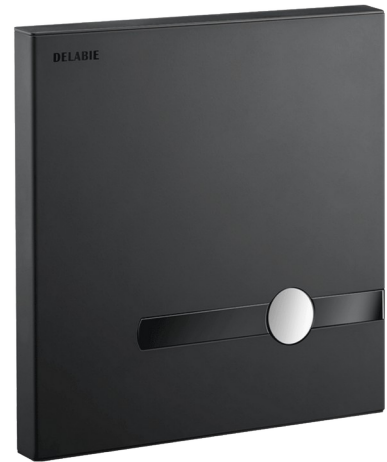

TEMPOMATIC

bedieningsplaat met dubbele bediening voor WC

Ref. 464050

Elektronische kraan met dubbele bediening op netspanning, inbouw

BESCHRIJVING

TEMPOMATIC bedieningsplaat met dubbele bediening voor WC - Ref. 464050

TEMPOMATIC elektronische inbouwkraan met dubbele bediening, voor spoelsysteem zonder reservoir, set 2/2:
 Spoelsysteem zonder reservoir: dankzij directe aansluiting op het waternet. Stroomtoevoer op netspanning 230/6 V (snoer en transformator meegeleverd).
 Plaat in mat zwart rvs 186 x 186 mm en drukknop in verchromd metaal met geïntegreerde elektronica.
 Mechanische bevestiging van de bedieningsplaat.
 TEMPOMATIC kraan F3/4" bestand tegen regenwater.
 Schokbestendige aanwezigheidsdetectie met infrarood technologie.
 Activatie na 10 seconden aanwezigheid.
 Twee soorten activatie:
 - Contactloze activatie door de hand voor de sensor te plaatsen,
 - Automatische spoeling na vertrek van de gebruiker. Wanneer de gebruiker vertrekt zonder de spoeling te activeren, zal er een automatische spoeling plaatsvinden.
 Het spoelsysteem werkt ook tijdens een stroomonderbreking.
 "Intelligente" automatische spoeling: het spoelvolume past zich aan in functie van het gebruik - 3 l korte aanwezigheid, 6 l lange aanwezigheid - (aanpasbaar naar 2 l/4 l of 5 l/9 l).
 3 programma's (spoelvolume regelbaar afhankelijk van het type closetpot) .
 Hygiënische periodieke spoeling elke 24 h (aanpasbaar naar 12 h of OFF) na het laatste gebruik.
 Toevoerdiameter: minimum binnen Ø 20 mm (koppelingen inbegrepen).
 Basisdebiet: 1 l/sec bij 1 dynamische bar.
 Geschikt voor toiletten zonder spoelrand.
 Geschikt voor personen met beperkte mobiliteit.
 30 jaar garantie.
 Te bestellen met de voorwandssystemen referenties 564000BE/564000DE of 564005BE/564005DE, of met de inbouwdoos referentie 464SBOX.