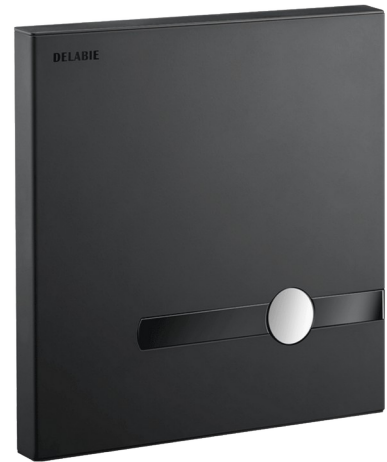

TEMPOMATIC bedieningsplaat met dubbele bediening voor WC

Ref. 464056

Elektronische kraan met dubbele bediening op batterijen, inbouw

BESCHRIJVING

TEMPOMATIC bedieningsplaat met dubbele bediening voor WC - Ref. 464056

TEMPOMATIC elektronische inbouwkraan met dubbele bediening, voor spoelsysteem zonder reservoir, set 2/2:
Spoelsysteem zonder reservoir: dankzij directe aansluiting op het waternet. Stroomtoevoer via CR123 Lithium 6 V batterijen.
Plaat in mat zwart rvs 186 x 186 mm en drukknop in verchromd metaal met geïntegreerde elektronica.

Mechanische bevestiging van de bedieningsplaat.
TEMPOMATIC kraan F3/4" bestand tegen regenwater.
Schokbestendige aanwezigheidsdetectie met infrarood technologie.
Activatie na 10 seconden aanwezigheid.