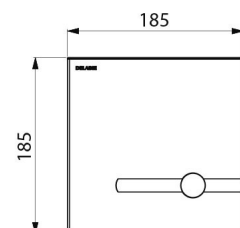

Stroomtoevoer	Batterijen 6 V
Aansluiting	F3/4"
Technologie	Elektronisch of zelfsluitend
Lengte	186 mm
Breedte	186 mm
Afwerking	Mat zwart rvs

Waarborg