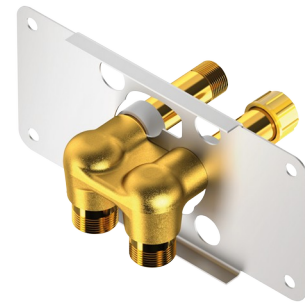

Inbouw aansluitstuk voor SPORTING 2 SECURITHERM

Ref. 714012

Voor SPORTING 2 SECURITHERM op netspanning - Set 1/2

BESCHRIJVING

Inbouw aansluitstuk voor SPORTING 2 SECURITHERM - Ref. 714012

Inbouw aansluitstuk, set 1/2:

Compact aansluitstuk voor SPORTING 2 SECURITHERM douchepaneel op netspanning.

Boven- of onderaansluiting.

Geleverd met voorgemonteerde afdichtingsdoppen om de druktest te vereenvoudigen.

Vereenvoudigde installatie van de bevestigingsplaat: het bajonetsysteem zorgt ervoor dat de onderdelen op hun plaats gehouden worden.

Bevestiging d.m.v. een schroef of profielverbindingstang.

Moduleerbare installatie (rails, volle muur):

- Installatie op rails (met of zonder tussenringen): geschikt voor muren van 24 tot 68 mm (rekening houdend met de minimum inbouwdiepte van 48 mm).

- Installatie op volle muur: geschikt voor muren van 0 tot 68 mm.

Veilige spoeling van het waternet, zonder gevoelig onderdeel.

Koppelingen M1/2".

30 jaar garantie.

Te bestellen met de SPORTING 2 SECURITHERM op netspanning met ingebouwde watertoevoer referentie 714910.