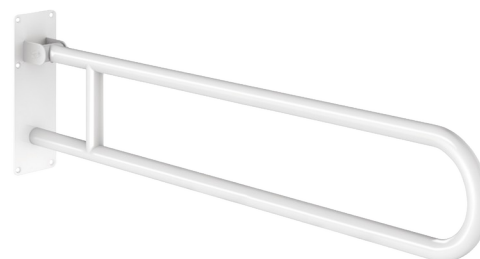

Opklapbare Basic greep wit, L. 900 mm

Ref. 511519W

Rvs geëpoxeerd wit

BESCHRIJVING

Opklapbare Basic greep wit, L. 900 mm - Ref. 511519W

Opklapbare Basic greep Ø 32, voor personen met beperkte mobiliteit.
 Steungreep voor WC of douche in geëpoxeerd wit rvs.
 Zichtbare bevestiging a.d.h.v. plaat met 6 bevestigingsgaten.
 Dikte van de bevestigingsplaat: 3,5 mm.
 Afmetingen: 900 x 300 x 100 mm.
 30 jaar garantie.
 CE markering.

VOORDELEN

Getest op meer dan 200 kg

Geschikte diameter voor optimale grip

Glad oppervlak, gemakkelijk te reinigen

TECHNISCHE EIGENSCHAPPEN

Opklapbare Basic greep wit, L. 900 mm - Ref. 511519W

Hoogte	300 mm
Lengte	900 mm
Breedte	100 mm
Diameter	32 mm
Afwerking	Rvs geëpoxeerd wit
Standaarden	 
Waarborg	