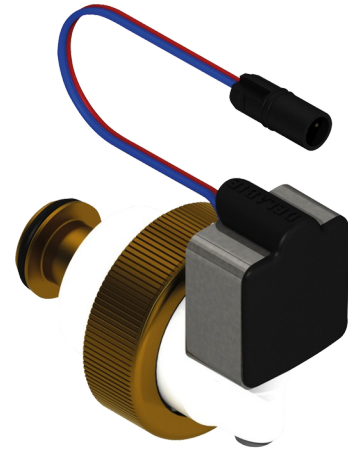

Elektronische module

Ref. 461032Y

Voor TEMPOMATIC WC dubbele bediening

BESCHRIJVING

Elektronische module - Ref. 461032Y

Elektronische module: binnenwerk en elektroventiel.
Dubbele bediening.
Aansluiting: 1" 1/4
Afmetingen: Ø 4
Voor TEMPOMATIC WC dubbele bediening.

VOORDELEN

Dubbele bediening: elektronisch en soepel

Gemakkelijk onderhoud

TECHNISCHE EIGENSCHAPPEN

Elektronische module - Ref. 461032Y

Aansluiting	1" 1/4
-------------	--------

Diameter	Ø 4
----------	-----