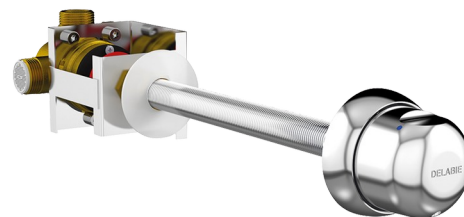

## TEMPOMIX wastafelmengkraan M3/4"

Ref. 796210

Zelfsluiting ~7 sec

### BESCHRIJVING

TEMPOMIX wastafelmengkraan M3/4" - Ref. 796210

Bediening voor TEMPOMIX wastafelmengkraan, ~7s.  
Voor wand van maximum 220 mm.

### TECHNISCHE EIGENSCHAPPEN

TEMPOMIX wastafelmengkraan M3/4" - Ref. 796210

Diepte 220 mm

Standaarden **ACS**