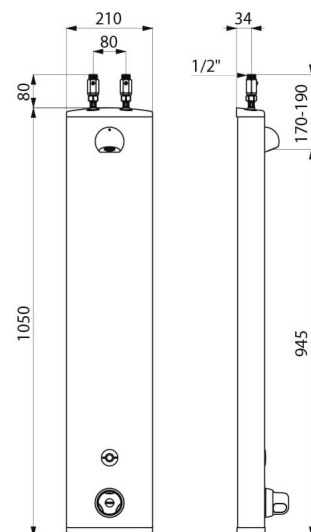

## TECHNISCHE EIGENSCHAPPEN

SECURITHERM douchepaneel - Ref. 792400

Stroomtoevoer	6 V batterij
Aansluiting	M1/2"
Technologie	Elektronisch
Hoogte	1.050 mm
Diepte	65 mm
Breedte	210 mm
Debiet	6 l/min
Temperatuurbegrenzing	Thermostatisch
Afwerking	Aluminium
Standaarden	   