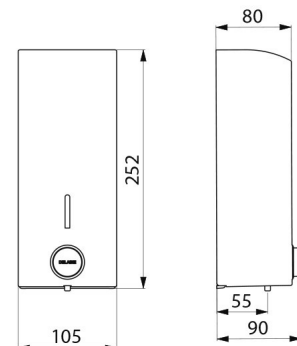

Zeepverdeler, muurmodel met soepele bediening.
 Verdeler voor vloeibare zeep of hydroalcoholische gel.
 Vandaalbestendig model met verzonken slot en standaard DELABIE sleutel.
 Afdekplaat in bacteriostatisch rvs 304.
 Monoblok afdekplaat (uit één stuk gevormd), voor een gemakkelijk onderhoud en een betere hygiëne.
 Soepele drukknop: geschikt voor iedereen, personen met beperkte mobiliteit, gehandicapte, kind...
 Anti-blokkeerveiligheid: slechts 1 dosering zeep zelfs wanneer men de knop gedurende lange tijd indrukt.
 Besparende doseerpomp, anti-drup (waterbestendig).
 Reservoir met brede opening: gemakkelijk te vullen d.m.v. grote bidons.
 Reservoir verhindert zeepresten.
 Venster voor niveaucontrole.
 Uitvoering in glanzend gepolijst rvs 304.
 Dikte rvs: 1 mm.
 Inhoud: 1 liter.
 Afmetingen: 90 x 105 x 252 mm.
 Voor vloeibare plantaardige zeep met maximale viscositeit: 3 000 mPa.s (3 000 cP).
 Compatibel met hydro-alcoholische gel.
 Zeepdispenser wandmontage met 30 jaar garantie.

Hoogte	252 mm
Diepte	90 mm
Breedte	105 mm
Volume	Reservoir 1 liter
Dikte	1 mm
Afwerking	RVS 304 glanzend gepolijst

Standaarden

Waarborg

Herstelgarantie