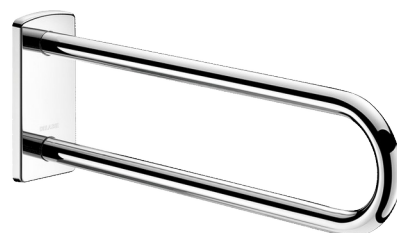

Vaste steungreep in glanzend gepolijst rvs, L. 650 mm

Ref. 510161P

Rvs glanzend gepolijst UltraPolish

Adviesprijs excl. BTW Benelux 2025 : € 401,00

BESCHRIJVING

Vaste steungreep in glanzend gepolijst rvs, L. 650 mm - Ref. 510161P

Vaste muursteen voor personen met beperkte mobiliteit. Handgreep kan gebruikt worden als steun en als niet-opklapbare greep voor WC, douche of wastafel.

Wordt meestal in combinatie met een opklapbare greep gebruikt naast een WC of aan beide zijden van een wastafel.

Aanbevolen voor opstelling waarbij het toilet of het douchezitje te ver van de zijmuur verwijderd is.

Afmetingen: 650 x 230 x 105 mm, Ø 32.

Steungreep in bacteriostatisch rvs 304.

Glanzend gepolijste UltraPolish afwerking, homogeen en poriënvrij oppervlak voor een maximale hygiëne en gemakkelijk onderhoud.

Hoogte	230 mm
Lengte	650 mm
Breedte	105 mm
Diameter	Ø 32
Afwerking	RVS 304 glanzend gepolijst UltraPolish
Standaarden	
Waarborg	