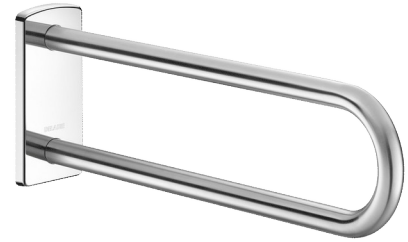

Vaste steungreep in mat gepolijst rvs, L. 650 mm

Ref. 510161S

Rvs mat gepolijst UltraSatin

Adviesprijs excl. BTW Benelux 2025 : € 401,00

BESCHRIJVING

Vaste steungreep in mat gepolijst rvs, L. 650 mm - Ref. 510161S

Vaste muursteen voor personen met beperkte mobiliteit. Handgreep kan gebruikt worden als steun en als niet-opklapbare greep voor WC, douche of wastafel.

Wordt meestal in combinatie met een opklapbare greep gebruikt naast een WC of aan beide zijden van een wastafel.

Aanbevolen voor opstelling waarbij het toilet of het douchezitje te ver van de zijmuur verwijderd is.

Afmetingen: 650 x 230 x 105 mm, Ø 32.

Steungreep in bacteriostatisch rvs 304.

Mat gepolijste UltraSatin afwerking, homogeen en poriënvrij oppervlak voor een maximale hygiëne en gemakkelijk onderhoud.

Hoogte	230 mm
Lengte	650 mm
Breedte	105 mm
Diameter	Ø 32
Afwerking	RVS 304 mat gepolijst UltraSatin
Standaarden	 
Waarborg	