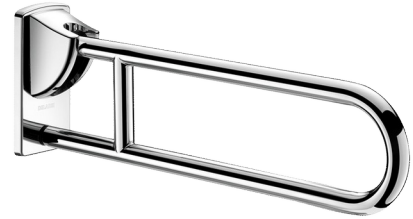

## BESCHRIJVING

Opklapbare greep in glanzend rvs, L. 650 mm - Ref. 510160P

Opklapbare muursteun Ø 32 voor personen met beperkte mobiliteit. Steungreep voor WC of douche.

In verticale positie is zijwaartse toegang mogelijk.

Handreep kan in neergeklapte positie dienen als steun, als greep en als hulpmiddel bij het verplaatsen van een persoon.

Blijft in verticale positie staan. Afgeremde op- en neerwaartse beweging.

Opklapbare greep in bacteriostatisch RVS 304.

Glanzend gepolijste UltraPolish uitvoering, homogeen en poriënvrij oppervlak voor een maximale hygiëne en gemakkelijk onderhoud.

Verborgen bevestigingen, bevestigingsplaat in RVS 304 van 4 mm dik.

Geleverd met rvs schroeven voor bevestiging in beton.

## TECHNISCHE EIGENSCHAPPEN

Opklapbare greep in glanzend rvs, L. 650 mm - Ref. 510160P

Hoogte	230 mm
Lengte	650 mm
Breedte	105 mm
Diameter	32 mm
Afwerking	RVS 304 glanzend gepolijst UltraPolish
Standaarden	
Waarborg	