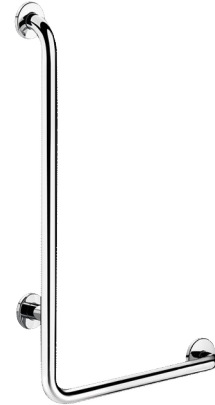

# L-vormige douchestang in glanzend rvs, H. 750 mm

Ref. 5070DP2

RVS glanzend gepolijst UltraPolish, rechts model

Adviesprijs excl. BTW Benelux 2025 : € 236,00

## BESCHRIJVING

L-vormige douchestang in glanzend rvs, H. 750 mm - Ref. 5070DP2

L-vormige douchestang Ø 32, voor personen met beperkte mobiliteit. Rechts model.

Steungreep die ervoor zorgt dat men zich op een veilige manier kan verplaatsen in douche of bad.

Doet dienst als douchestang in combinatie met verstelbare zeepschaal en/of glijstuk voor handdouche.

Afmetingen: 750 x 450 mm.

Buis in bacteriostatisch rvs 304.

Glanzend gepolijste UltraPolish uitvoering, homogeen en poriënvrij oppervlak voor een maximale hygiëne en gemakkelijk onderhoud.

## TECHNISCHE EIGENSCHAPPEN

L-vormige douchestang in glanzend rvs, H. 750 mm - Ref. 5070DP2

Hoogte	750 mm
Lengte	450 mm
Diameter	Ø 32
Afstand tot de muur	40 mm
Afwerking	RVS 304 glanzend gepolijst UltraPolish
Standaarden	
Waarborg	