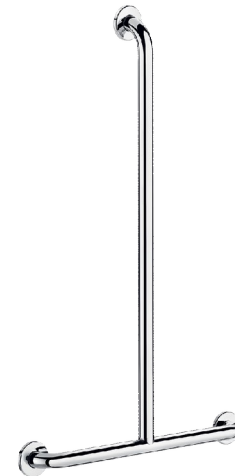

# T-vormige greep in glanzend RVS

Ref. 5440P2

RVS glanzend gepolijst UltraPolish

Adviesprijs excl. BTW Benelux 2025 : € 289,00

## BESCHRIJVING

T-vormige greep in glanzend rvs - Ref. 5440P2

T-vormige greep Ø 32 voor personen met beperkte mobiliteit. Kan gebruikt worden als steun en greep om recht te blijven staan. De verplaatsing in de douche gemakkelijker en veiliger maken. Doet dienst als doucheglijstang in combinatie met zeepschaal en/of houder voor handdouche. Combineerbaar met afneembaar douchezitje (afzonderlijk te bestellen). Afmetingen: 1.150 x 500 mm. Buis in bacteriostatisch rvs 304. Glanzend gepolijste UltraPolish uitvoering, homogeen en poriënvrij oppervlak voor een maximale hygiëne en gemakkelijk onderhoud. Volledige onzichtbare en veilige las tussen buis en rozet (exclusief procedure "ArN-Securit"). Afstand tussen greep en muur 40 mm: minimale plaats inname in de ruimte en verhindert eveneens dat de voorarm vast komt te zitten tussen muur en greep. Verborgene bevestigingen met rozet in rvs 304, Ø 72, 3 bevestigingsgaten. Rozetten en afdekplaatjes in rvs 304. Geleverd met rvs schroeven voor bevestiging in beton. Getest op meer dan 200 kg. Maximale aanbevolen belasting: 135 kg. 30 jaar garantie op greep. CE markering.

## TECHNISCHE EIGENSCHAPPEN

T-vormige greep in glanzend rvs - Ref. 5440P2

Hoogte	1.150 mm
Lengte	500 mm
Diameter	Ø 32
Afstand tot de muur	40 mm
Afwerking	RVS 304 glanzend gepolijst UltraPolish
Standaarden	
Waarborg	

## VOORDELEN

-  RVS 304: beperkt de bacteriegroei
-  Getest op meer dan 200 kg
-  Afstand tot muur 40 mm: Minimale plaats inname
-  UltraPolish: glad oppervlak gemakkelijke reiniging