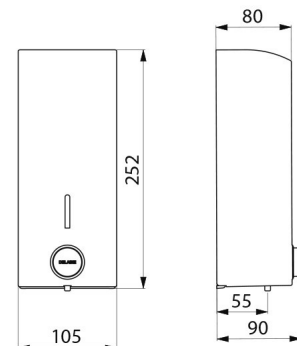

Zeepverdeler, muurmodel met soepele bediening.
 Verdeler voor vloeibare zeep of hydroalcoholische gel.
 Vandaalbestendig model met verzonken slot en standaard DELABIE sleutel.
 Afdekplaat in bacteriostatisch RVS 304.
 Monoblok afdekplaat (uit één stuk gevormd), voor een gemakkelijk onderhoud en een betere hygiëne.
 Soepele drukknop: geschikt voor iedereen, personen met beperkte mobiliteit, gehandicapte, kind...
 Anti-blokkeerveiligheid: slechts 1 dosering zeep zelfs wanneer men de knop gedurende lange tijd indrukt.
 Besparende doseerpomp, antidrup (waterbestendig).
 Reservoir met brede opening: gemakkelijk te vullen d.m.v. grote bidons.
 Reservoir verhindert zeepresten.
 Venster voor niveaucontrole.
 Uitvoering in wit geëpoxeerd RVS 304.
 Dikte rvs: 1 mm.
 Inhoud: 1 liter.
 Afmetingen: 90 x 105 x 252 mm.
 Voor vloeibare plantaardige zeep met maximale viscositeit: 3 000 mPa.s (3 000 cP).
 Compatibel met hydro-alcoholische gel.
 Zeepdispenser wandmontage met 30 jaar garantie.

Hoogte	252 mm
Diepte	90 mm
Breedte	105 mm
Volume	Reservoir 1 liter
Dikte	1 mm
Afwerking	RVS 304 geëpoxeerd wit

Standaarden

Waarborg

Herstelgarantie