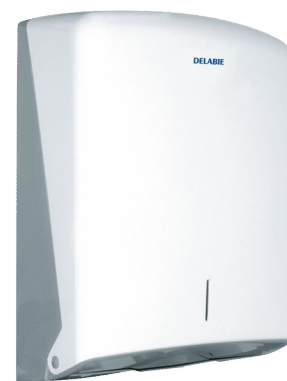

Handdoekverdeler muurmodel, voor 500 handdoekjes

Ref. 6603D

Hypereco

Adviesprijs excl. BTW Benelux 2025 : € 86,00

BESCHRIJVING

Handdoekverdeler muurmodel, voor 500 handdoekjes - Ref. 6603D

Handdoekdispenser muurmodel.

ABS wit.

Papierhouder met slot.

Niveaucontrole.

Inhoud: 500 eenheden.

Afmetingen: 115 x 275 x 365 mm.

Het is mogelijk afzonderlijk een bundel gestapelde papieren handdoekjes te bestellen (ref. 6606).

VOORDELEN

Gemakkelijke plaatsing

TECHNISCHE EIGENSCHAPPEN

Handdoekverdeler muurmodel, voor 500 handdoekjes - Ref. 6603D

Hoogte	365 mm
Diepte	115 mm
Breedte	275 mm
Afwerking	ABS wit
Waarborg	