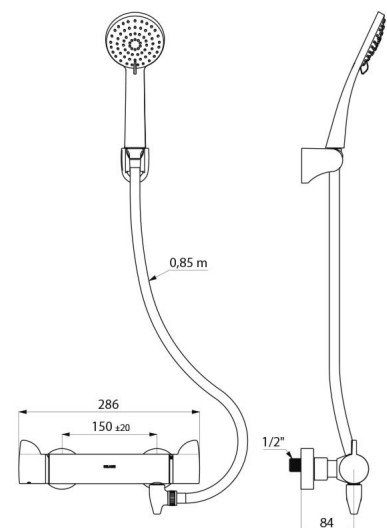

Debiet ingesteld op 9 l/min.

Lichaam in messing verchroomd en ERGO grepen.

Douche uitgang M1/2".

Filters en terugslagkleppen geïntegreerd in de toevoeren F3/4".

Mengkraan met standaard S-koppelingen M1/2" M3/4".

### TECHNISCHE EIGENSCHAPPEN

**SECURITHERM** thermostatische Securitouch doucheset met leegloop - Ref. H9741SHYG

Aansluiting	M1/2"
Technologie	SECURITHERM thermostatische mengkraan, Securitouch
Diepte	84 mm
Lengte	286 mm
Debiet	9 l/min
Temperatuurbegrenzing	Ja
Afwerking	Messing verchroomd