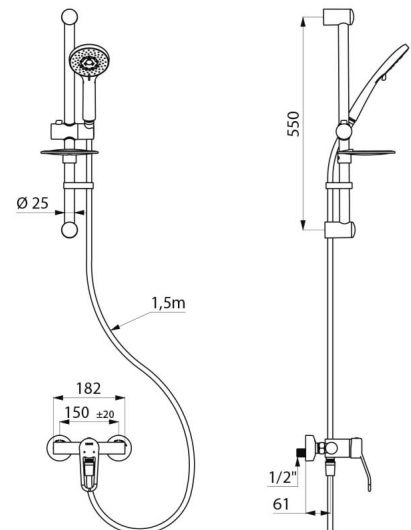

Lichaam met gladde binnenkant en beperkte waterinhoud. Debiet ingesteld op 9 l/min.

Lichaam in messing verchromd en bediening met open greep.

Uitgang douche M1/2" met geïntegreerde terugslagklep.

Mengkraan met STOP/CHECK S-koppelingen M1/2" M3/4".

- Handdouche met glijstuk (ref. 813) op verchromde stang (ref. 821) met zeepschaal en doucheslang (ref. 836T1).

- Opvangkraag voor handdouche (ref. 830).

Douchemengkraan conform de vereisten van de norm NF M (Medische omgeving).

Securitouch thermische anti-verbrandingsisolatie

Maximale hygiëne: beperkte waterinhoud

Ergonomie: open greep voor een gemakkelijke grip

TECHNISCHE EIGENSCHAPPEN

Doucheset met Securitouch mechanische mengkraan - Ref. 2739KIT

Aansluiting	M1/2"
Technologie	Securitouch douchemengkraan
Diepte	173 mm
Breedte	182 mm
Debiet	9 l/min
Temperatuurbegrenzing	Ja
Afwerking	Messing verchromd

Standaarden

ACS

Waarborg

Herstelgarantie