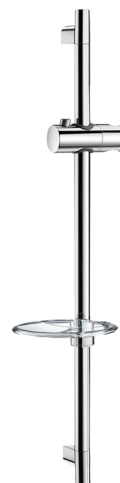

## Verchromde douchestang

Ref. 820

Met zeepschaal

Adviesprijs excl. BTW Benelux 2025 : € 54,00

### BESCHRIJVING

Verchromde douchestang - Ref. 820

Inkortbare verchromde rvs douchestang Ø 22 met totale lengte 700 mm en tussenafstand 590 mm.

Glijstuk voor handdouche, regelbaar in hoogte en kantelbaar.

Doorzichtige zeepschaal.

### TECHNISCHE EIGENSCHAPPEN

Verchromde douchestang - Ref. 820

|           |           |
|-----------|-----------|
| Lengte    | 700 mm    |
| Afwerking | Verchromd |