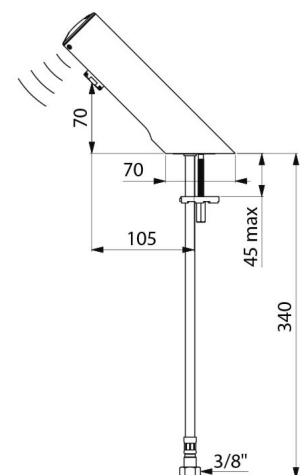

TEMPOMATIC 4 elektronische wastafelkraan

Ref. 440106

Met geïntegreerde batterijen

Adviesprijs excl. BTW Benelux 2026 : € 370,00

BESCHRIJVING

TEMPOMATIC 4 elektronische wastafelkraan - Ref. 440106

Elektronische wastafelkraan op blad:
 Stroomtoevoer via geïntegreerde CR123 Lithium 6 V batterijen.
 Antistagnatie elektroventiel en elektronische module geïntegreerd in het kraanlichaam.
 Debiet ingesteld op 3 l/min bij 3 bar, aanpasbaar tussen 1,4 en 6 l/min.
 Kalkwerende straalbreker.
 Periodieke spoeling (~60 seconden elke 24 h na laatste gebruik).
 Aanwezigheidsdetectie met actieve infrarood technologie, geoptimaliseerd aan het uiteinde van de uitloop.
 Kraanlichaam in verchromd metaal.
 Afdekkapje vergrendeld met 2 verborgen schroeven.
 PEX aansluitslang F3/8" met filter.
 Verstevigde dubbele rvs bevestiging.
 Antiblokkeerveiligheid in stromende toestand.
 Geschikt voor personen met beperkte mobiliteit.
 30 jaar garantie.

VOORDELEN

-  90 % waterbesparing
-  Hygiëne: geen enkel manueel contact
-  Batterijen geïntegreerd in de kraan
-  Elektroventiel geïntegreerd

TECHNISCHE EIGENSCHAPPEN

TEMPOMATIC 4 elektronische wastafelkraan - Ref. 440106

Stroomtoevoer	6 V batterijen
Aansluiting	F3/8"
Technologie	Elektronisch
Hoogte van de uitloop	70 mm
Lengte van de uitloop	105 mm
Debiet	3 l/min

Standaarden	   
-------------	---

Waarborg	
Herstelgarantie	